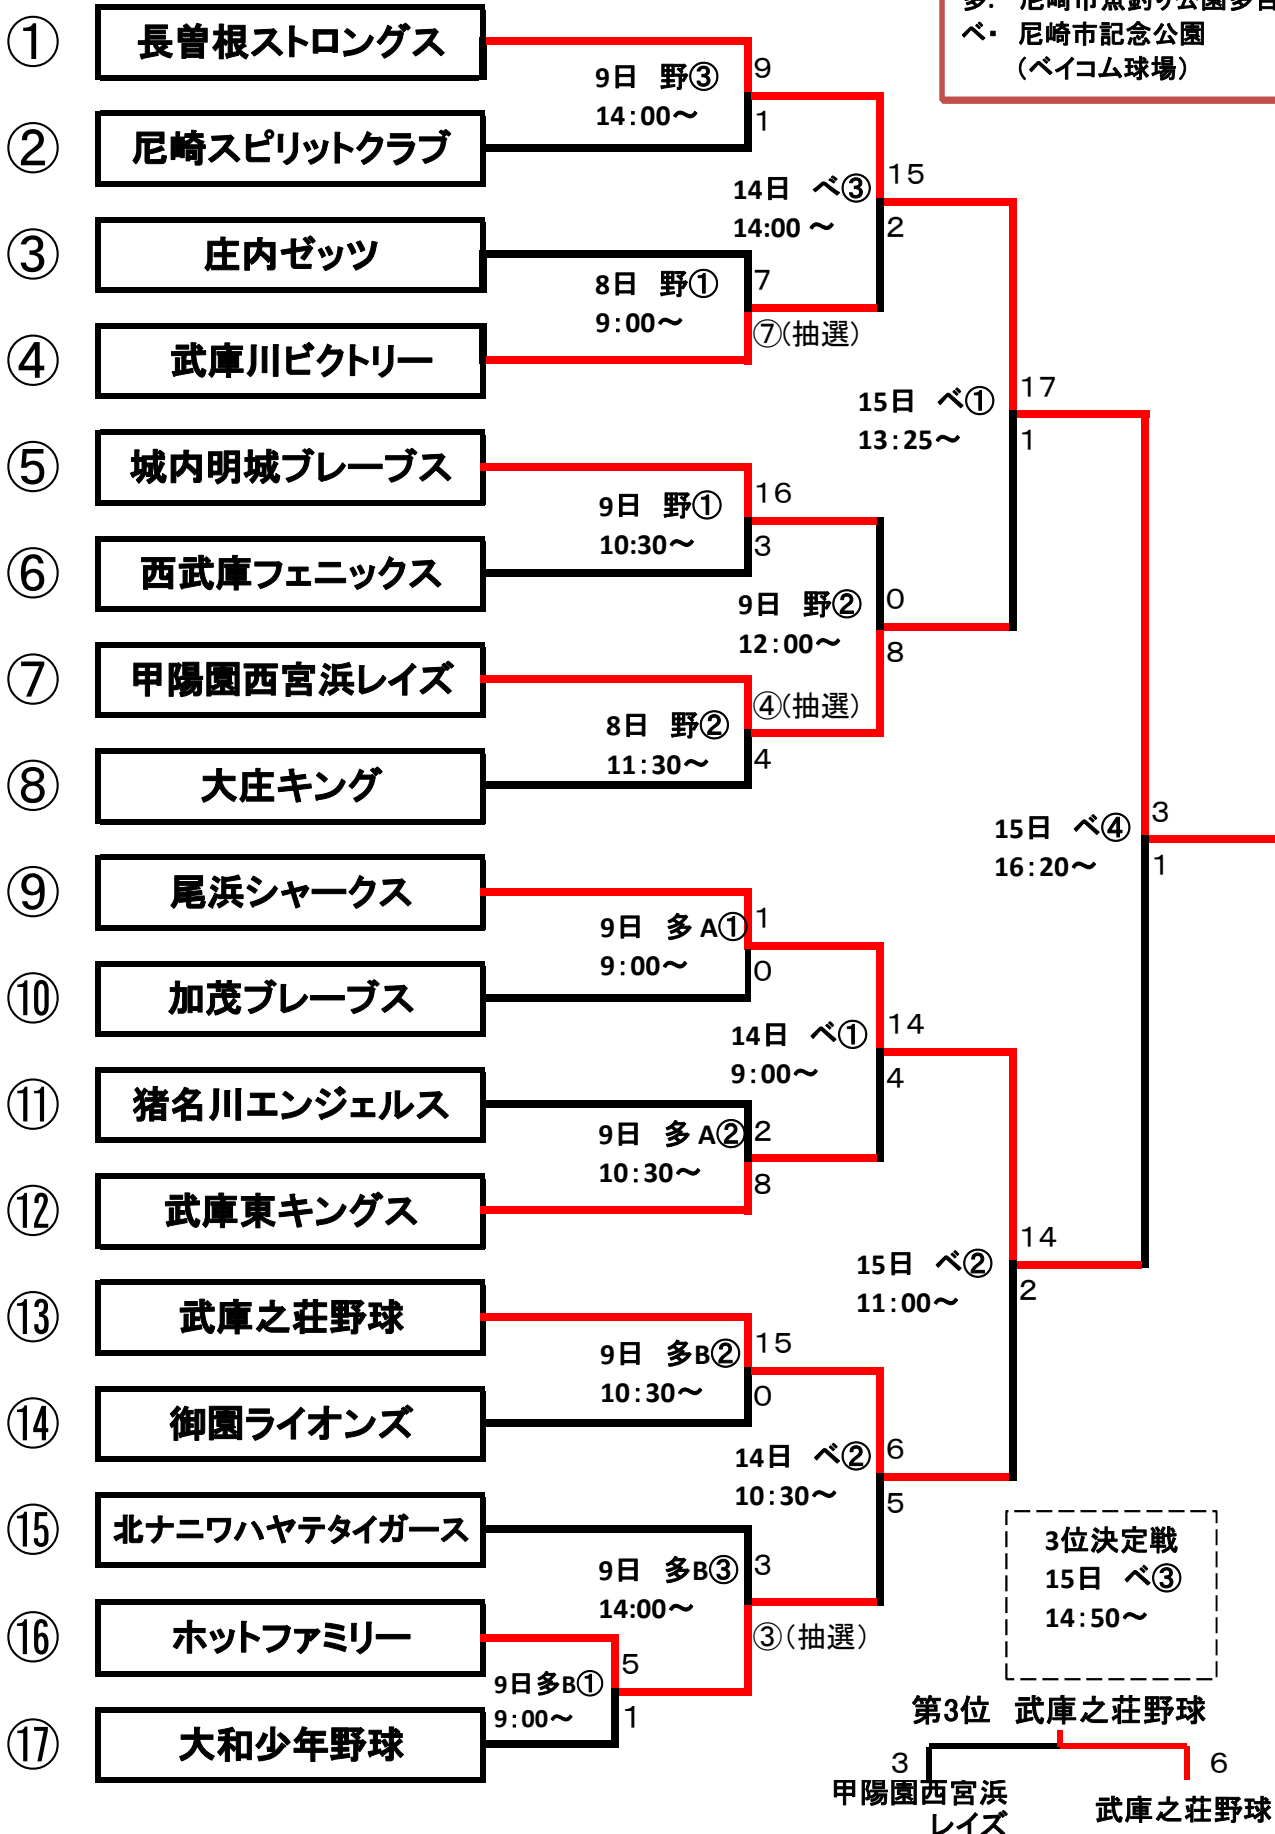

第2回阪神ボーイズカップ大会組み合わせ

野・ 尼崎市魚釣り公園野球場
 多・ 尼崎市魚釣り公園多目的
 ベ・ 尼崎市記念公園
 (ペイコム球場)

※都合により変更となる場合がございます。詳細はHPをご確認ください。