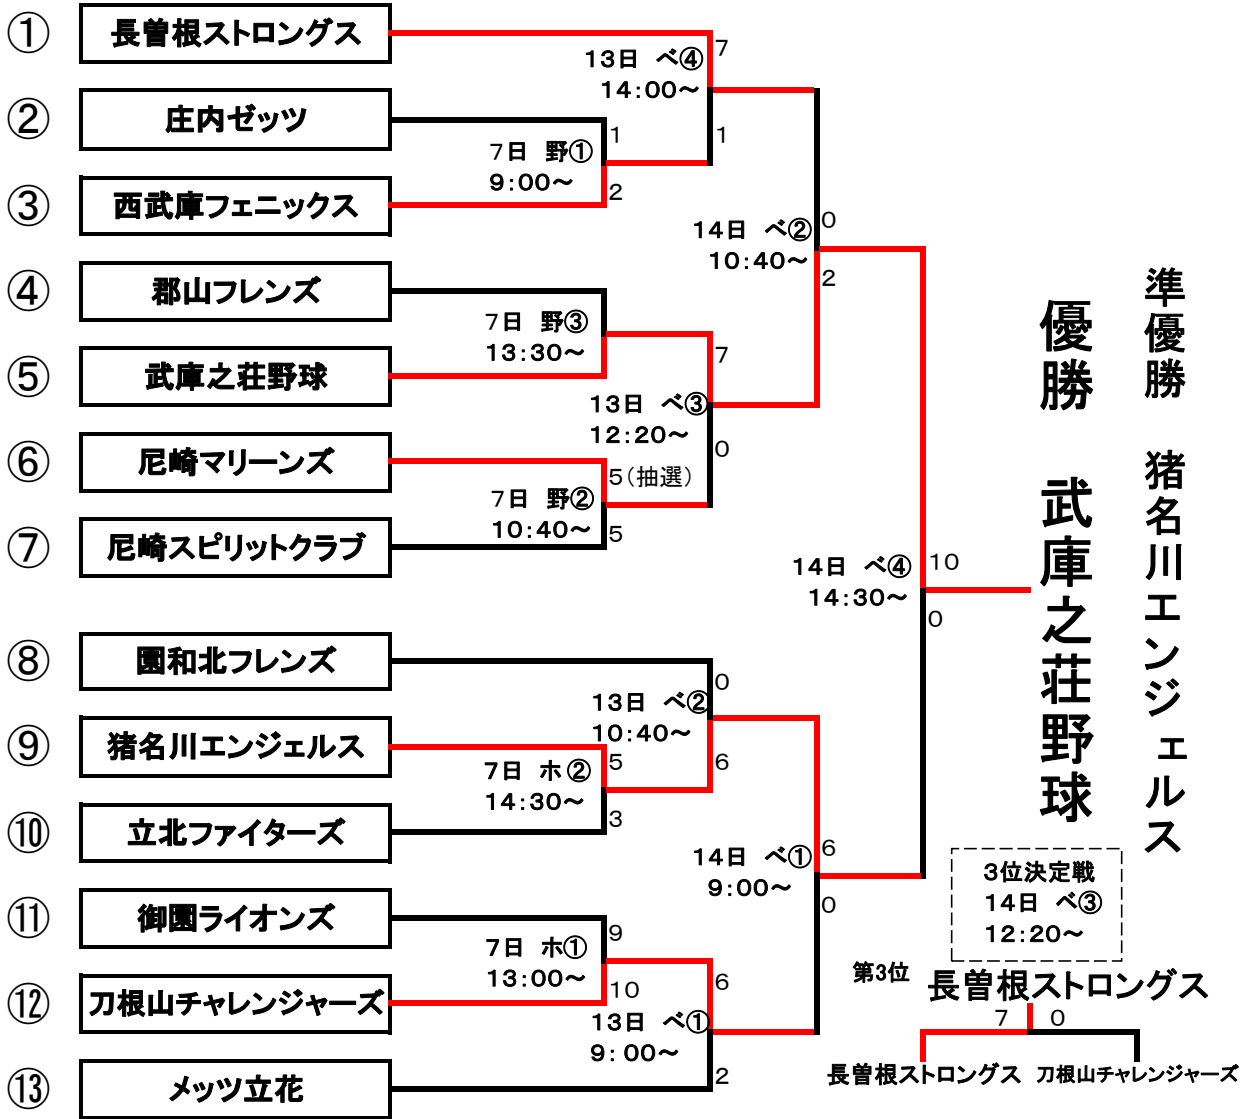

第3回阪神ボーイズカップ大会組み合わせ

野・ 尼崎市魚釣り公園野球場
 多・ 尼崎市魚釣り公園多目的
 (尼崎市平左衛門町66)
 ホ・ 阪神B ホームグラウンド
 (尼崎市田能2町目8 猪名川河川敷)
 ベ・ 尼崎市記念公園
 (ベイコム球場)

※都合により変更となる場合がございます。詳細はHPをご確認ください。

開会式

平成30年月1月6日 16:00~

メンタルトレーニング 17:00~

ベイコム体育館 研修室

団旗、プラカード持参下さい。

試合当日

試合開始1時間前にグラウンドにお越し下さい。

メンバー表は3部提出下さい。

(必ずフリガナを付けてください)

(女の子の場合は印を付けて下さい)